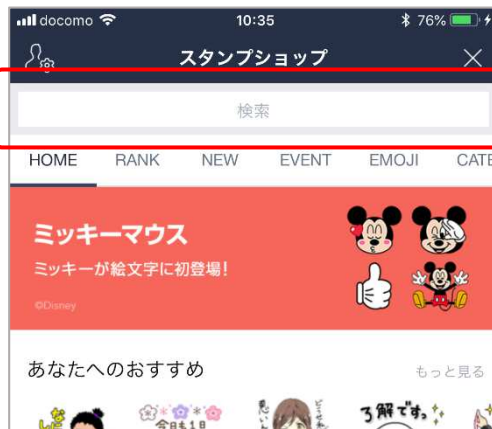

いちかわ社協マスコットキャラクター てるぼ LINEスタンプ登場!

● LINE スタンプショップで「いちかわ社協てるぼ」で検索

②スタンプショップをタップ

①ウォレットまたはその他をタップ

③画面を下に
引き下げます

④検索・🔍 に
いちかわ社協てるぼを入力

⑤クリエイターズをタップ

いきま-す