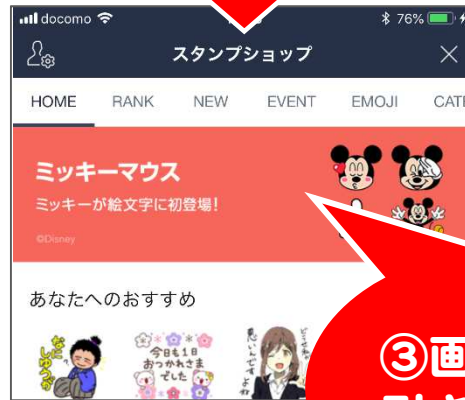

いちかわ社協マスコットキャラクター てるぼ LINEスタンプ登場!

● LINE スタンプショップで「いちかわ社協てるぼ」で検索

②スタンプショップをタップ

①ウォレットまたはその他をタップ

③画面を下に
引き下げます

④検索・🔍 に
いちかわ社協てるぼを入力

⑤クリエイターズをタップ

いきま-す